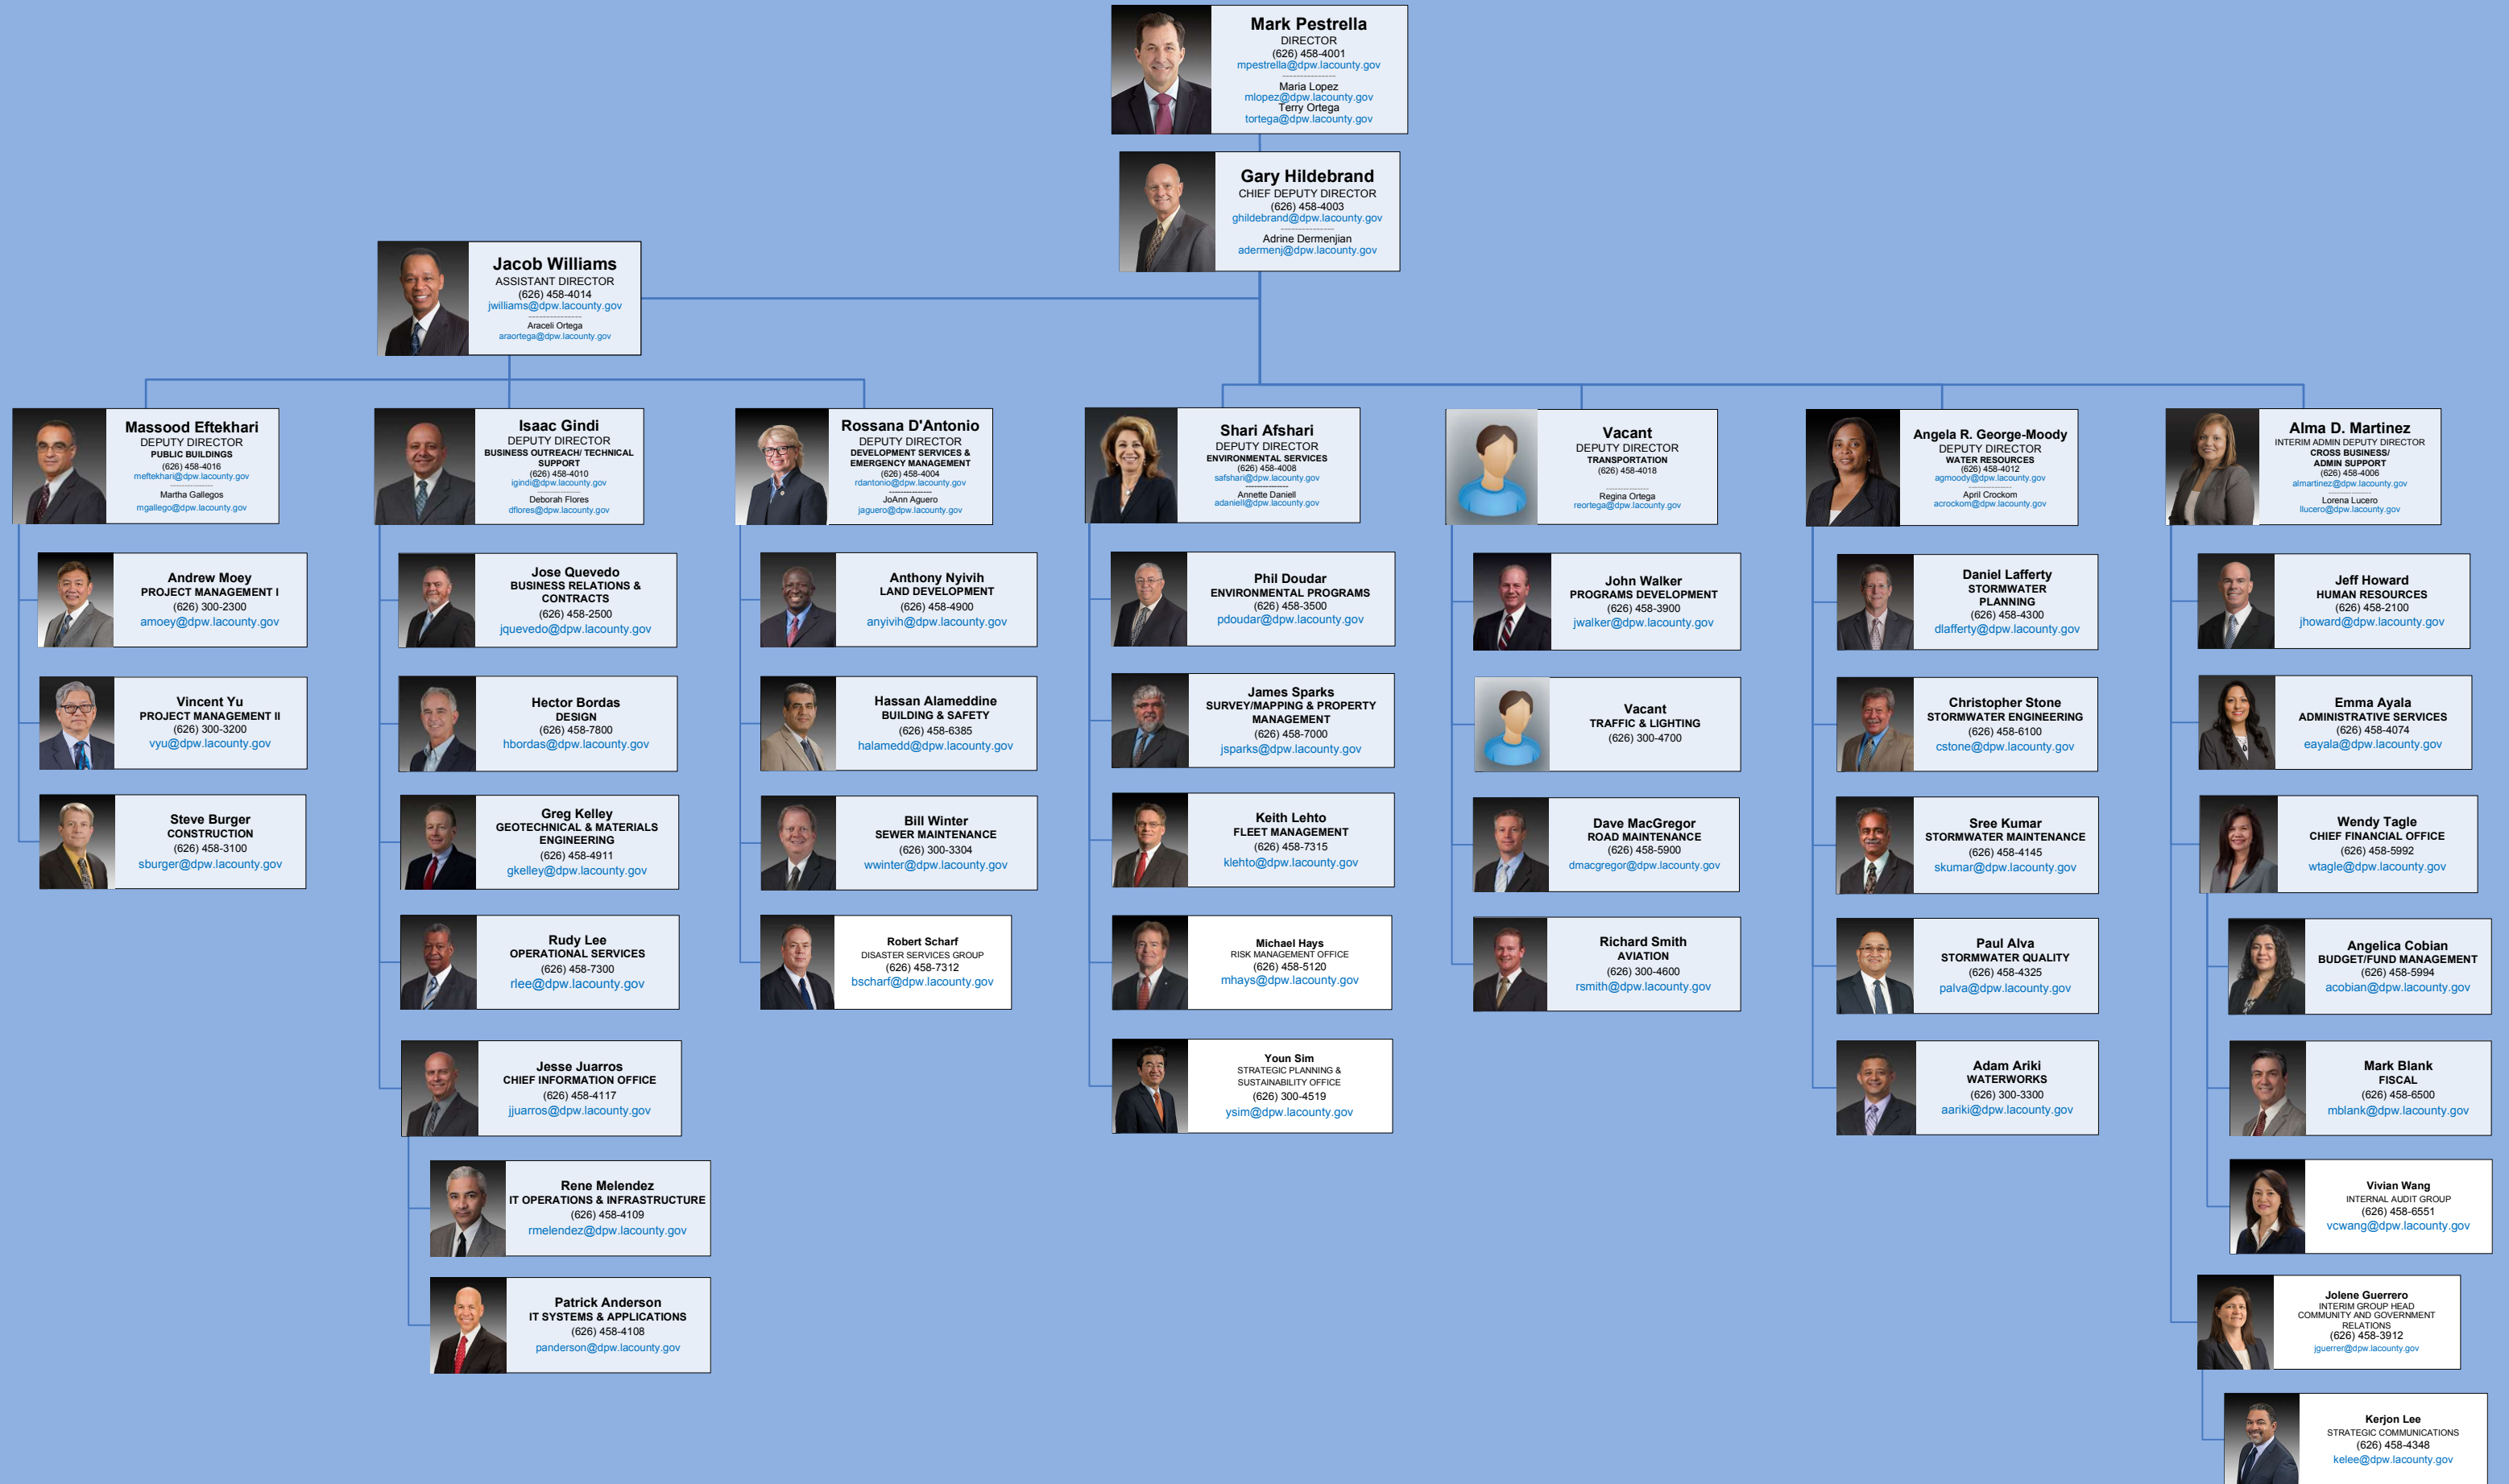

Department of Public Works

dpw.lacounty.gov

Organization Chart

April 4, 2018

Mark Pestrella
DIRECTOR
(626) 458-4001
mpestrella@dpw.lacounty.gov

Maria Lopez
mlopez@dpw.lacounty.gov
Terry Ortega
tortega@dpw.lacounty.gov

Gary Hildebrand
CHIEF DEPUTY DIRECTOR
(626) 458-4003
ghildebrand@dpw.lacounty.gov

Adrine Dermenjian
adermenj@dpw.lacounty.gov

Jacob Williams
ASSISTANT DIRECTOR
(626) 458-4014
jwilliams@dpw.lacounty.gov

Araceli Ortega
araortega@dpw.lacounty.gov