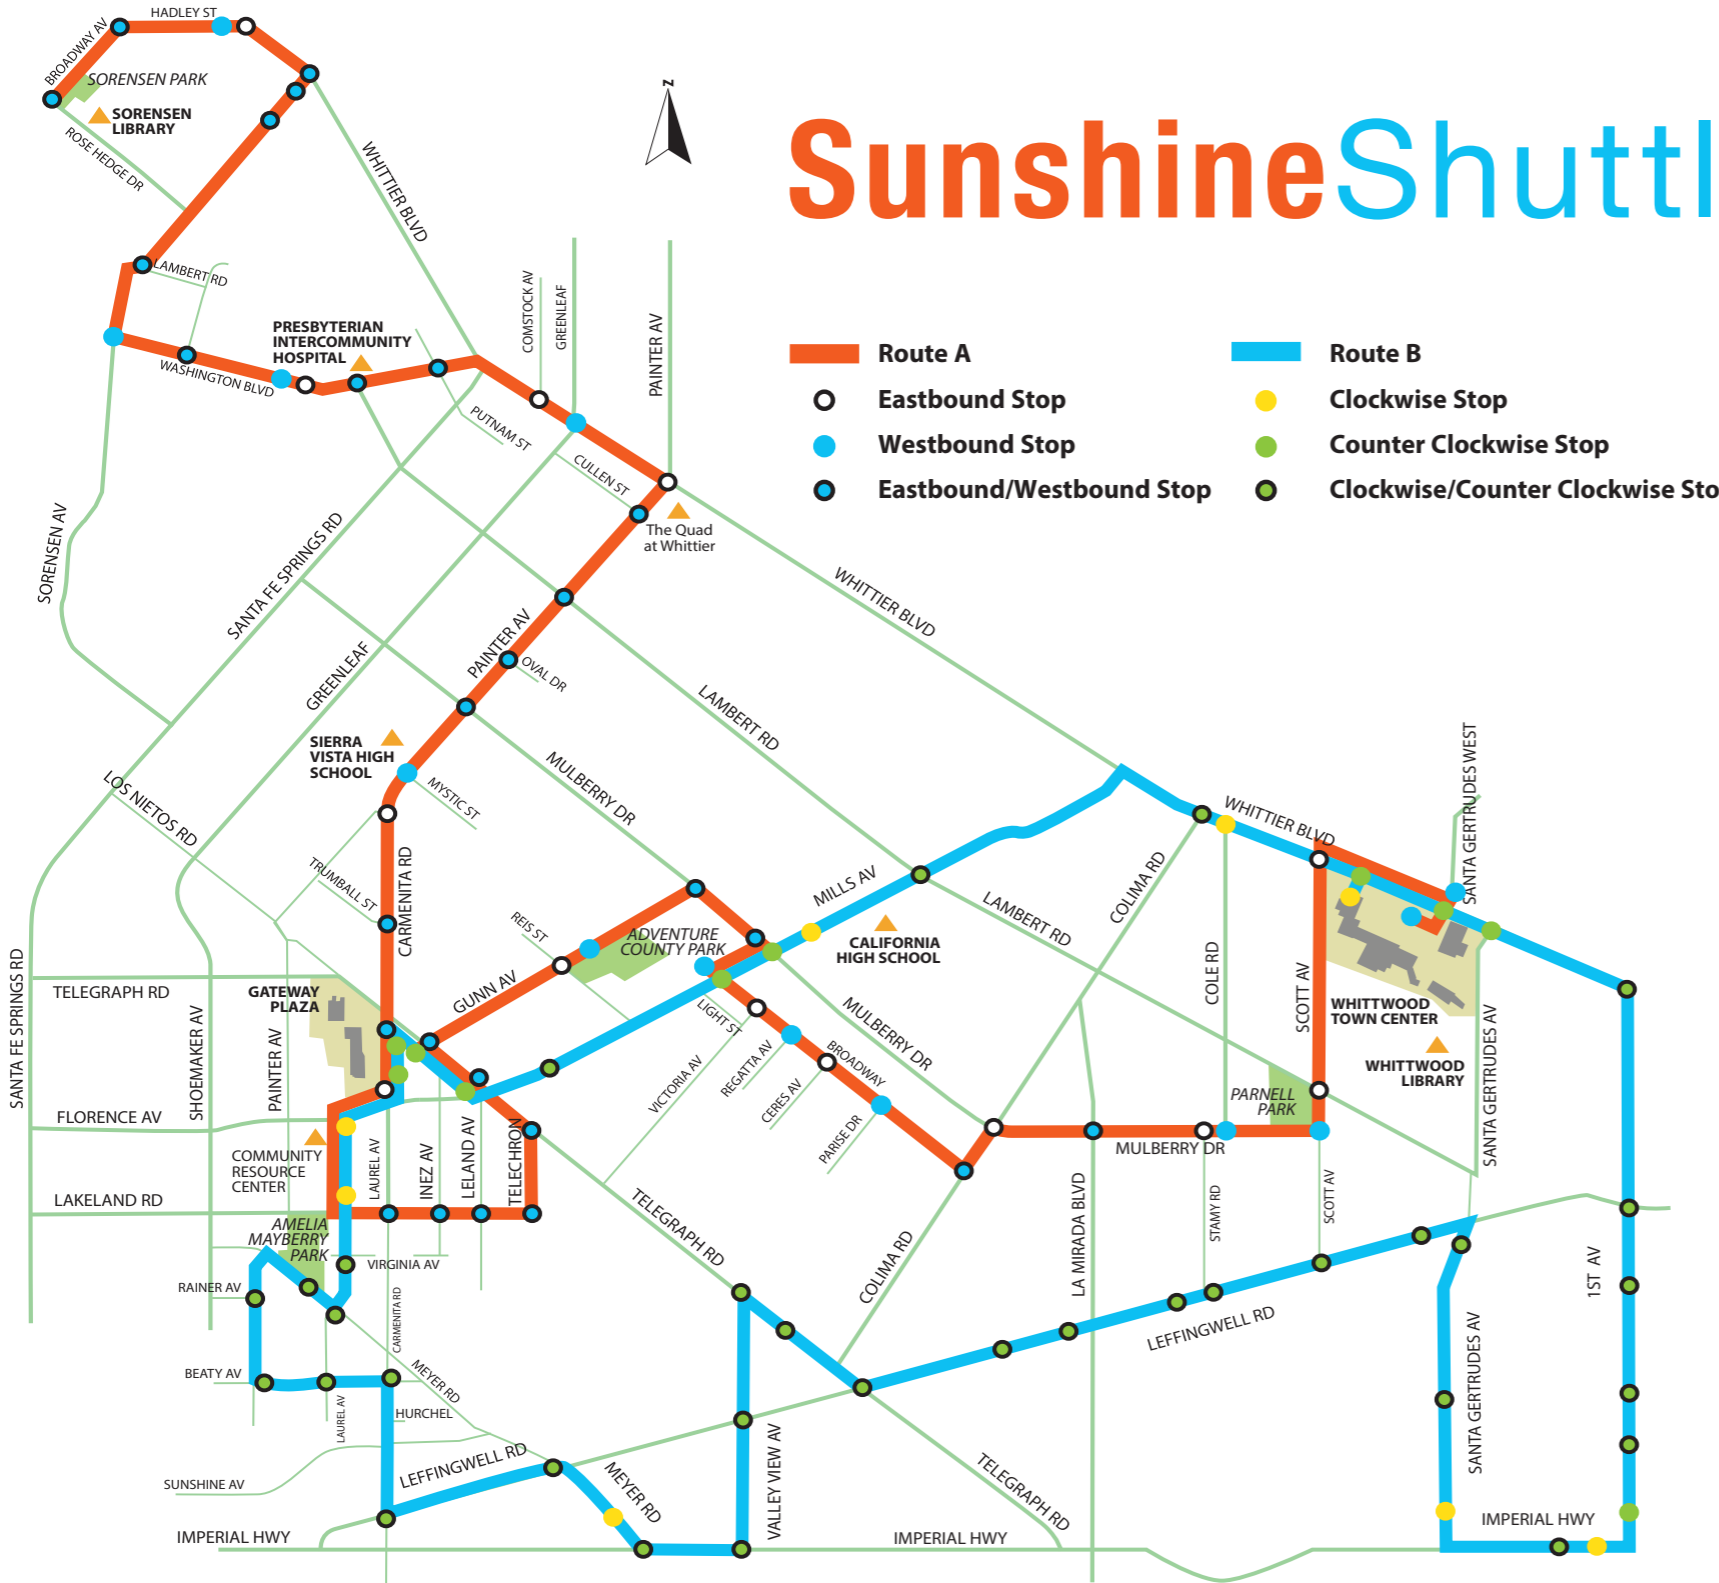

Sunshine Shuttle

Route A (Ruta A)	departure time (hora de salidas)	
	Eastbound (hacia el este)	Westbound (hacia el oeste)
Sorensen Park	:00	:50
Sorensen/Whittier	:05	:45
Painter/Cullen	:15	:40
Gateway Plaza	:25	:30
Telechron/Lakeland	:30	:20
Colima/Broadway	:45	:10
Whittwood Town Center	:55	:00

Route B (Ruta B)	departure time (hora de salidas)	
	Clockwise	Counter Clockwise
Whittwood Town Center	:45	:15
1st Av/Leffingwell	:50	:10
Santa Gertrudes/Mid Block	:55	:05
Imperial Hwy/Valley View	:05	:55
Beaty/Carmenita	:10	:50
Gateway Plaza	:15	:45
California High School	:20	:40
Whittier Blvd/Colima	:25	:35
Whittwood Town Center	:30	:30

Sunshine Shuttle

Información De Transportación: (626) 246-3799

- TARIFAS:** 25 centavos por viaje
- GRATIS:** Personas de edad avanzada (60 años o más). Personas incapacitadas
Niños menores de 5 años
- SE ACEPTA:** Pases de Metro 30-Day, EZ y Go Rio

Sunshine Shuttle

Sunshine Shuttle

Transit Information: (626) 246-3799

- FARES:** 25 cents per trip
- FREE:** Seniors (60 years and older)
Persons with disabilities
Children under 5
- WE ACCEPT:** Metro 30-Day, EZ and Go Rio passes